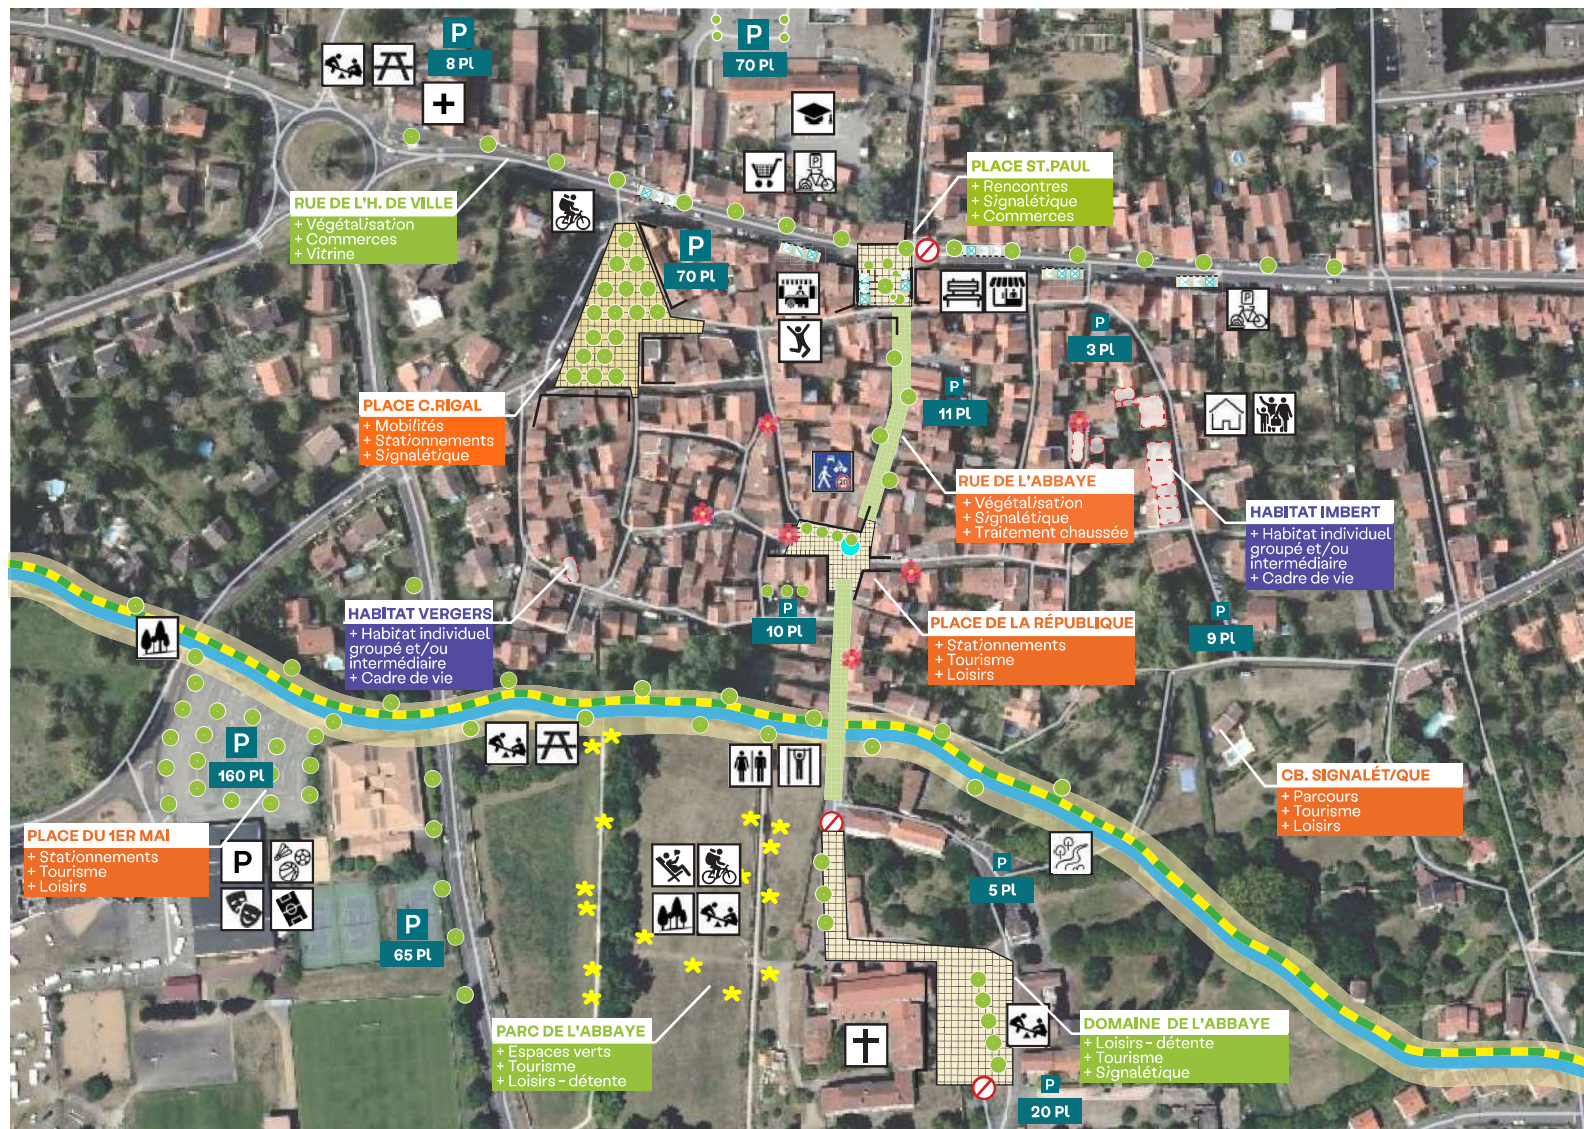

Localisation des grandes actions

CADRE DE VIE

- 01 CV/01 - CENTRE-BOURG : MOBILITÉS & STAT/ONNEMENTS
- 02 CV/02 - CENTRE-BOURG : VÉGÉTALISAT/ON & ÎLOTS DE FRAÎCHEURS
- 03 CV/03 - CENTRE-BOURG : SIGNALÉT/QUE
- 04 CV/04 - PLACE CAMILLE RIGAL
- 05 CV/05 - PLACE DU 1ER MAI
- 06 CV/06 - RUE DE L'ABBAYE
- 07 CV/07 - PLACE DE LA RÉPUBLIQUE

VITALITÉ

- 01 VI/01 - RUE DE L'HÔTEL DE VILLE
- 02 VI/02 - DOMAINE DE L'ABBAYE
- 03 VI/03 - PARC DE L'ABBAYE
- 04 VI/04 - PLACE SAINT-PAUL

HABITAT

- 01 HA/01 - HABITAT ÎLOT IMBERT
- 02 HA/02 - HABITAT ÎLOT DES VERGERS

13 ACTIONS POTENTIELLES