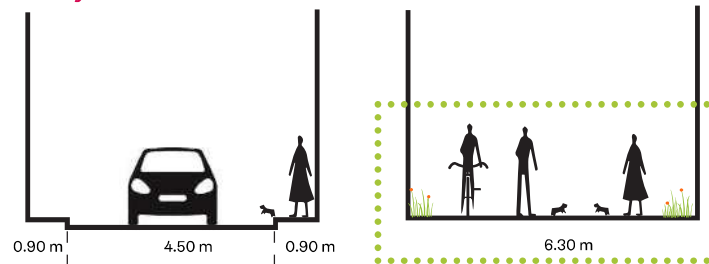

ET SI C'ÉTAIT ?

La rue aujourd'hui...

et demain ?